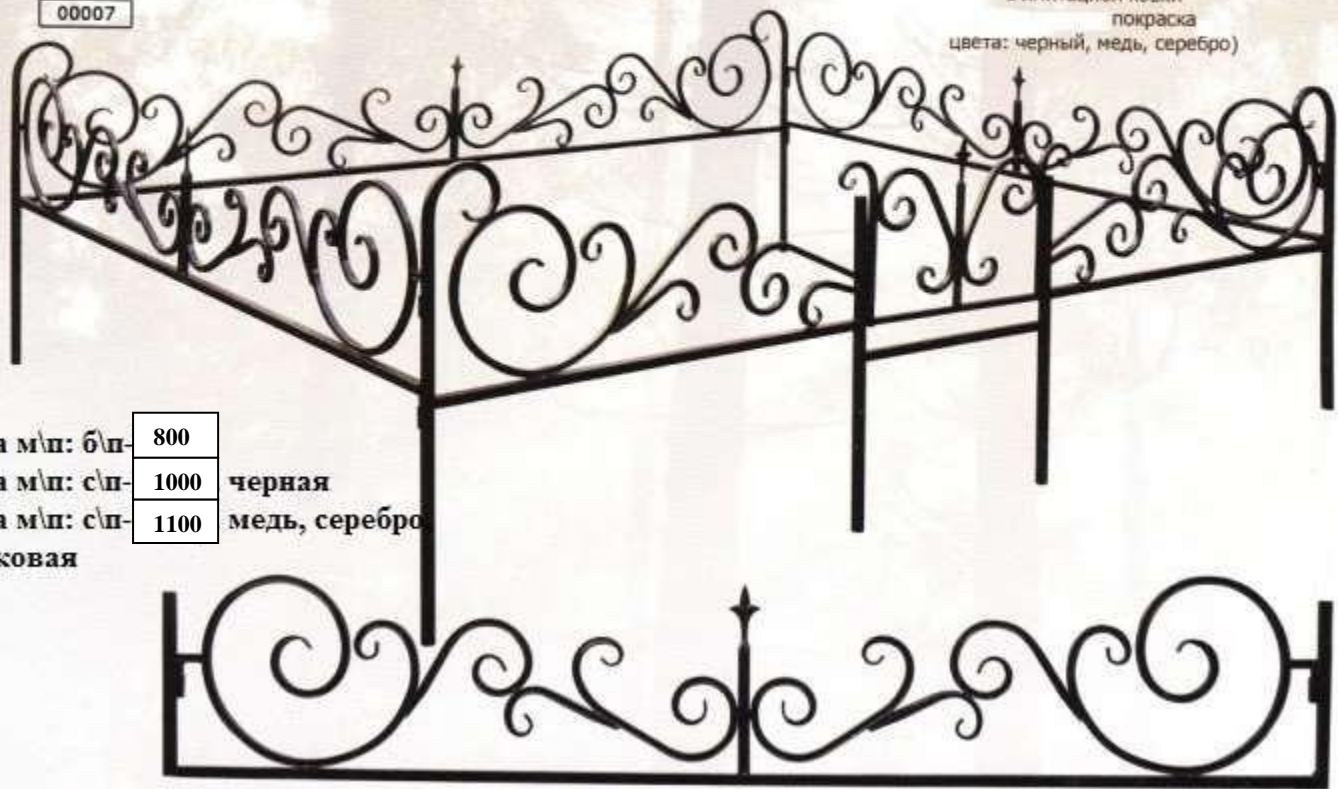

ОГРАДЫ

ОГРАДА МЕТАЛЛИЧЕСКАЯ
«ПИКИ»
с имитацией ковки
покраска
цвета: черный, медь, серебро)

00007

цена за м/п: б/п	800	
цена за м/п: с/п	1000	черная
цена за м/п: с/п	1100	медь, серебро

МОЛОТКОВАЯ

00008